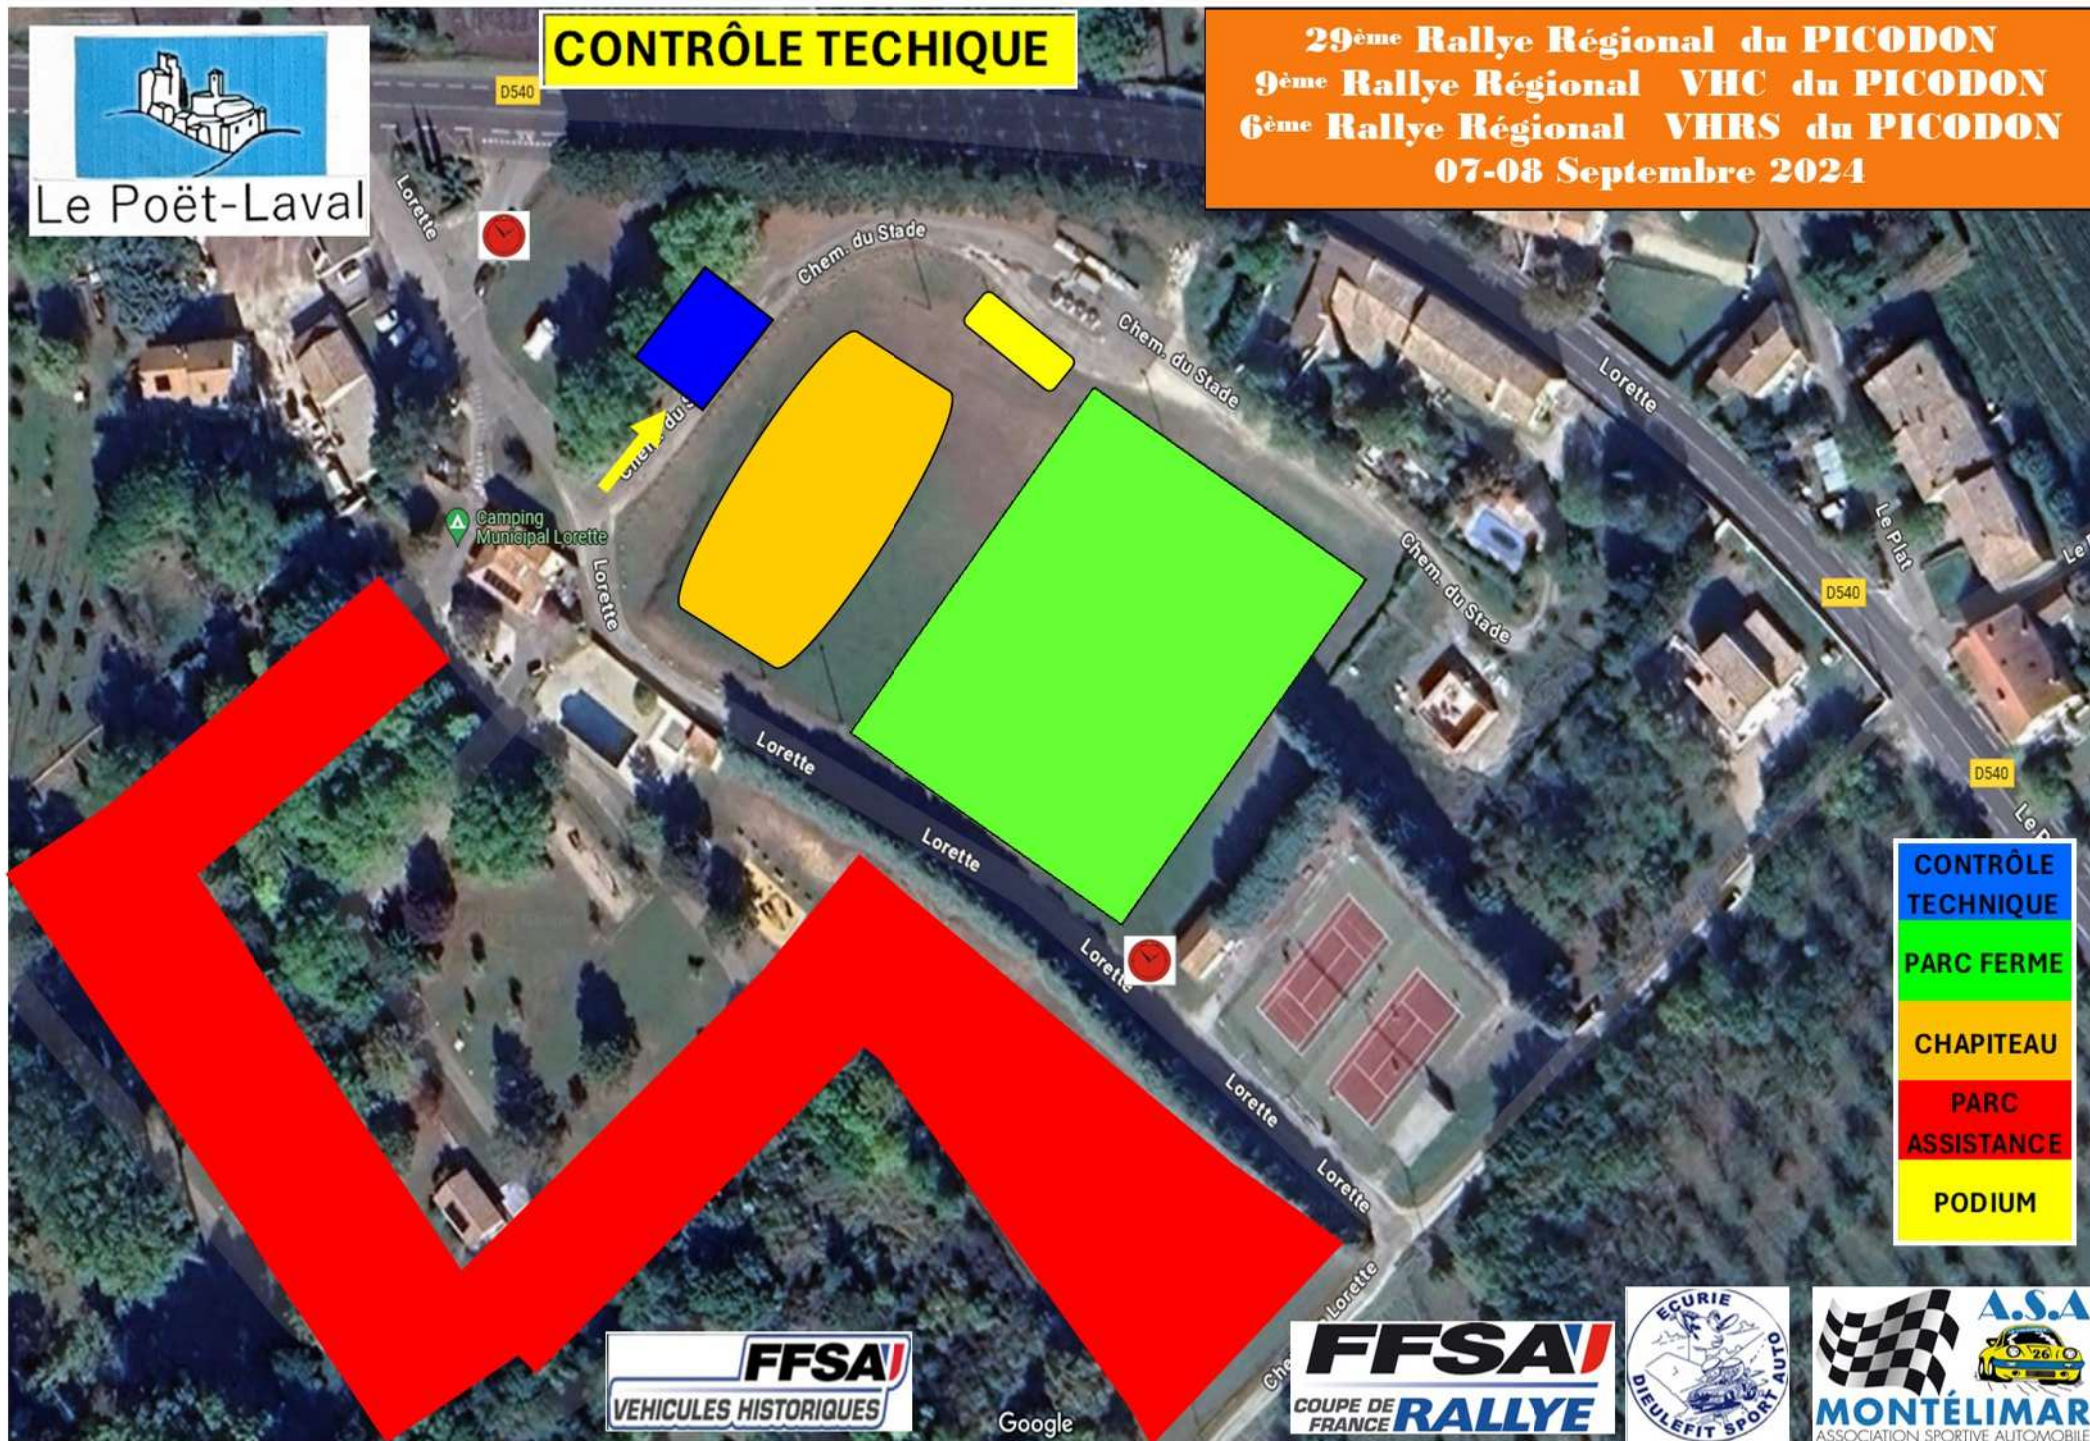

Le Poët-Laval

# CONTRÔLE TECHIQUE

**29<sup>ème</sup> Rallye Régional du PICODON**  
**9<sup>ème</sup> Rallye Régional VHC du PICODON**  
**6<sup>ème</sup> Rallye Régional VHRS du PICODON**  
**07-08 Septembre 2024**

- CONTRÔLE TECHNIQUE
- PARC FERME
- CHAPITEAU
- PARC ASSISTANCE
- PODIUM

Google