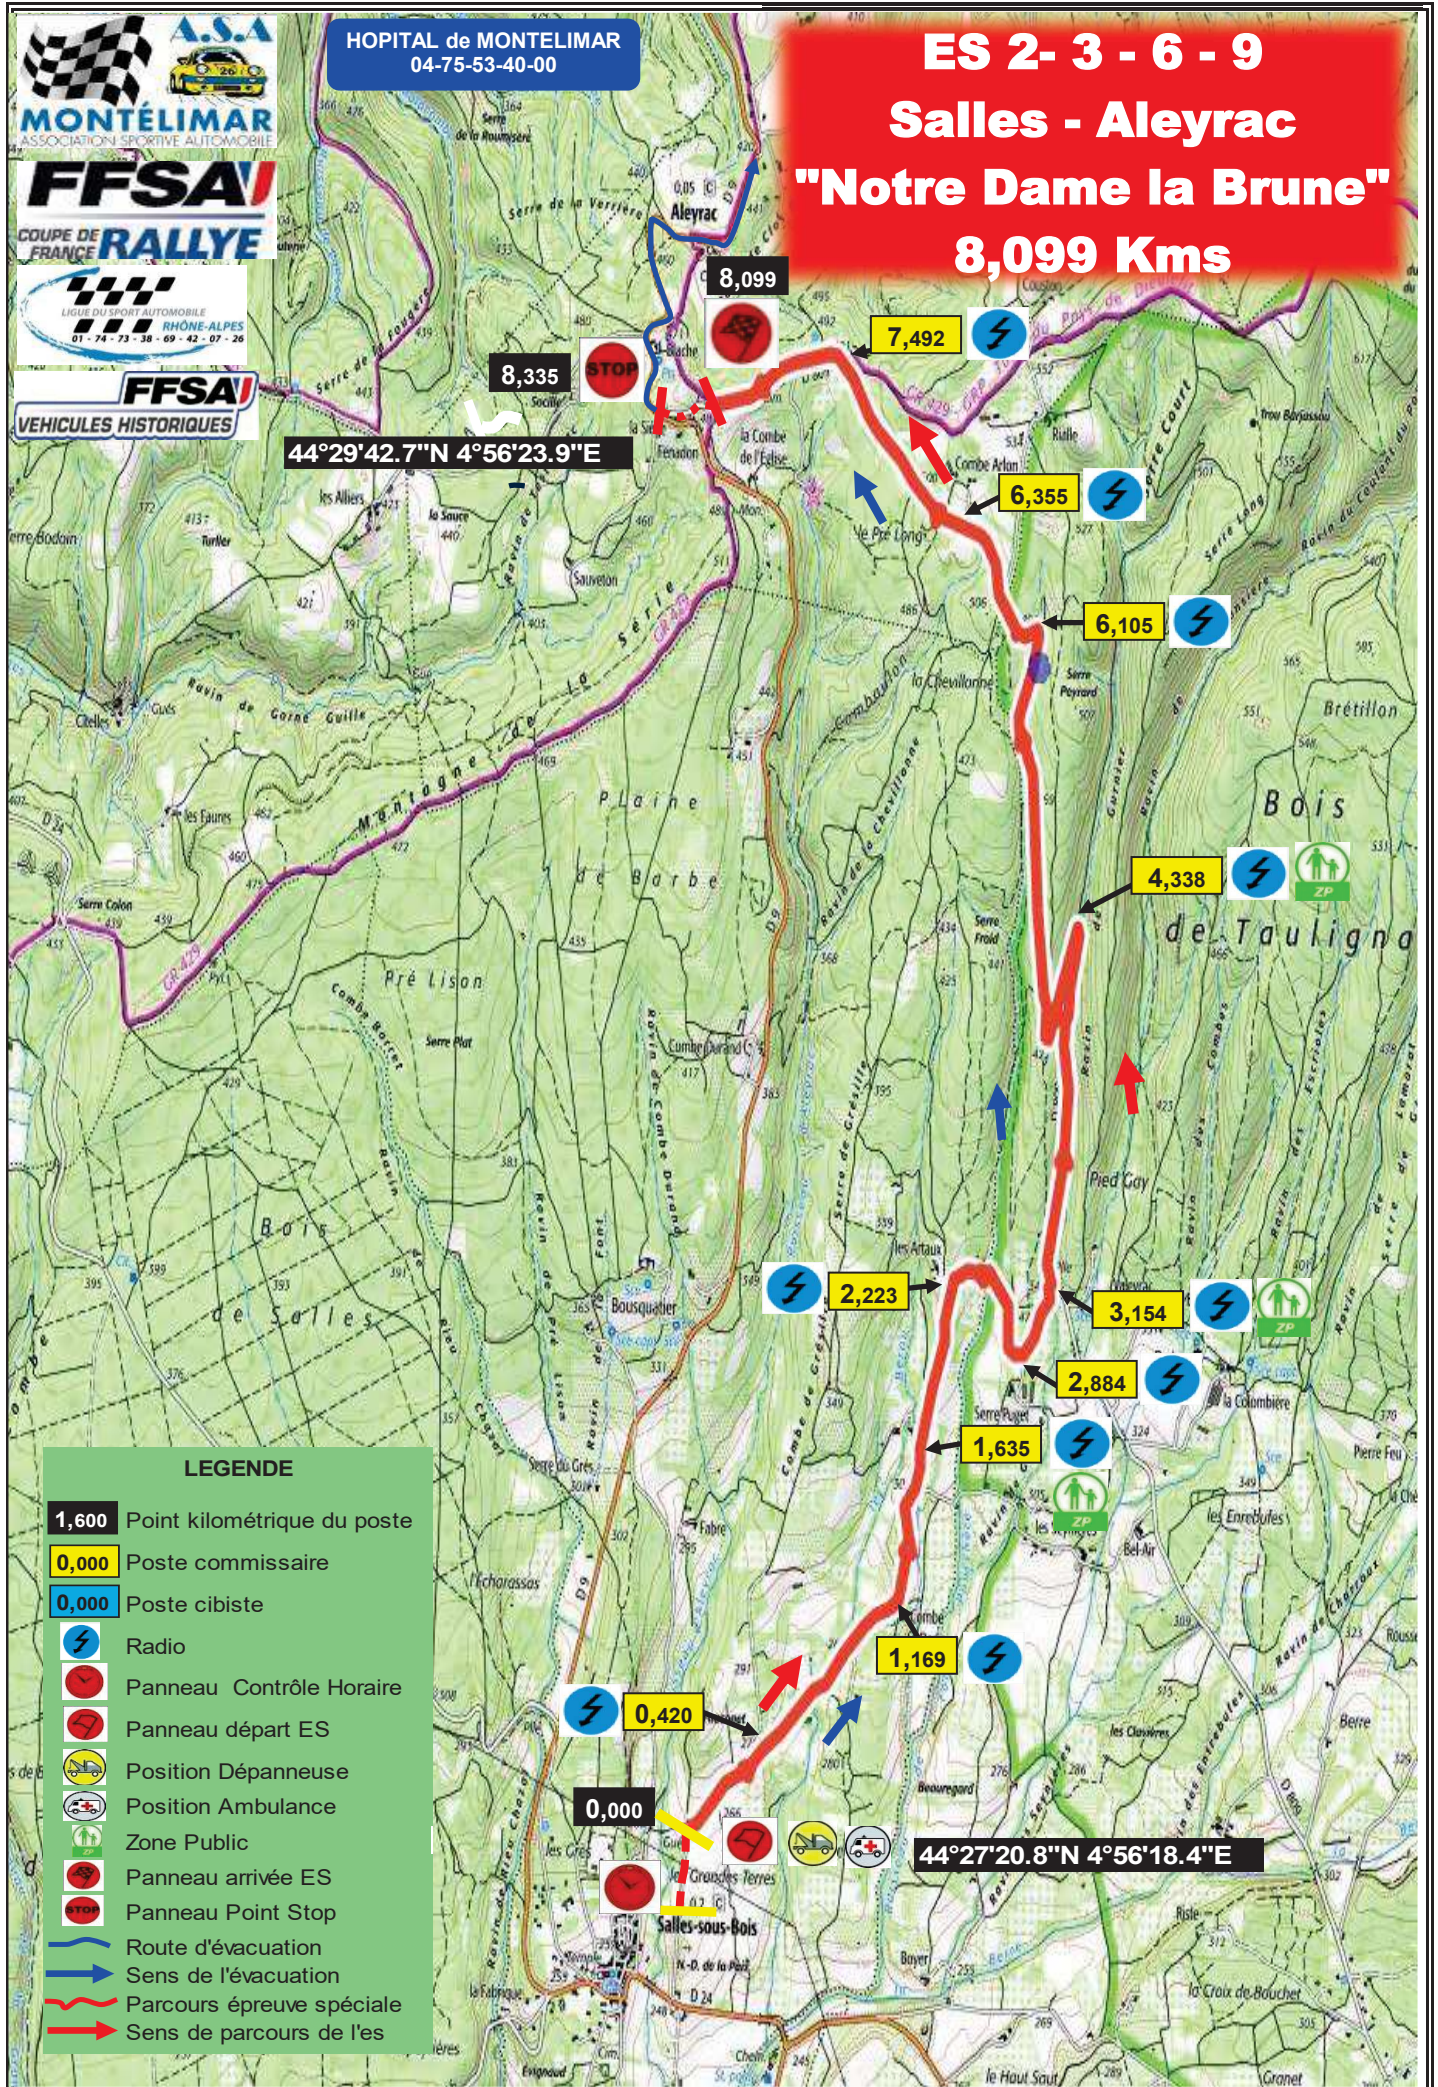

HOPITAL de MONTELMAR  
04-75-53-40-00

44°29'42.7"N 4°56'23.9"E

# ES 2-3-6-9 Salles - Aleyrac "Notre Dame la Brune" 8,099 Kms

### LEGENDE

- 1,600 Point kilométrique du poste
- 0,000 Poste commissaire
- 0,000 Poste cibiste
- Radio
- Panneau Contrôle Horaire
- Panneau départ ES
- Position Dépanneuse
- Position Ambulance
- Zone Public
- Panneau arrivée ES
- Panneau Point Stop
- Route d'évacuation
- Sens de l'évacuation
- Parcours épreuve spéciale
- Sens de parcours de l'es

44°27'20.8"N 4°56'18.4"E